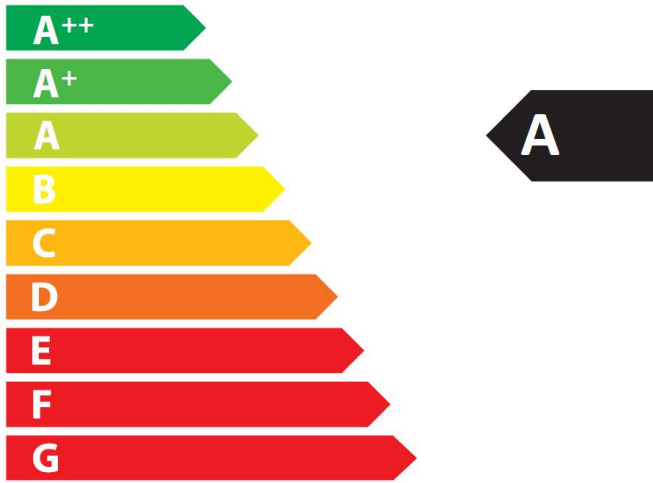

ENERG
енергия · ενέργεια

Feuer & Flamme GmbH Kaminofen Tao II

6,00
kW

ENERGIA · ЕНЕРГИЯ · ΕΝΕΡΓΕΙΑ · ENERGIJA · ENERGY · ENERGIE · ENERGI

2015/1186