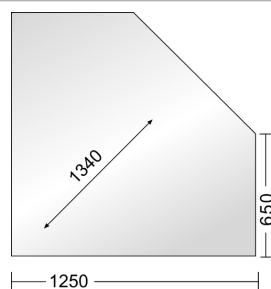

Als Alternative für die Aufstellung in der Ecke unsere Fünfeck-Boden-schutzplatte.

99,00€