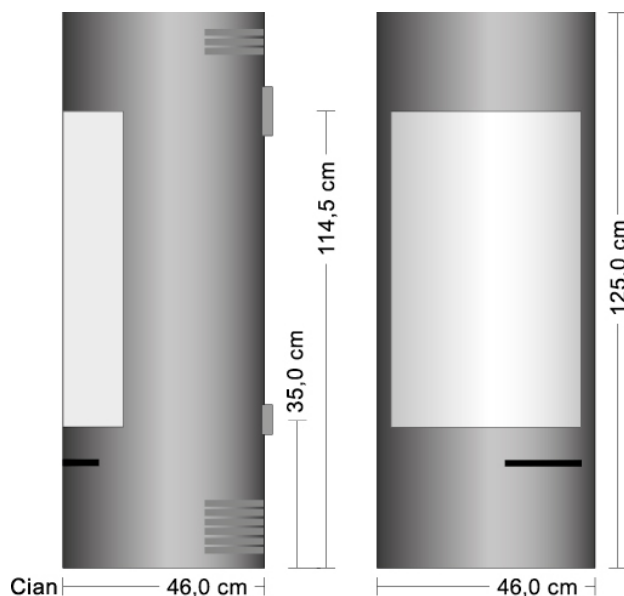

Kaminofen Cian

Technische Daten

- Heißluftscheibenspülung
- 2-fach Rollenverriegelung
- 58 cm hohe Sichtscheibe
- exakt justierbarer Drehregler
- Griff u. Steuerung bleiben im Betrieb kalt
- Anschluss oben od. hinten
- externe Frischluftzufuhr optional
- geringer Holzverbrauch
- optionaler Drehteller
- integriertes Holzlager
- Brennstoffe Holz / Braunkohle
- erfüllt die 2. Stufe der BImSchV

Energieeffizienzklasse: **A**

Heizleistung kw	6
Höhe / Breite / Tiefe cm	125 / 46 / 46
Bauart	1
Rohrstutzen mm	150
Zuluftstutzen mm	100
Gewicht kg	130
Abgasmassenstrom g/s	5,3
Abgastemperatur C	330
Mindestförderdruck mbar	0,12
Wirkungsgrad %	79,9
Brennraummaße ca. H / B / T cm	45 / 30 / 32
Scheibenhöhe cm	58
Lochmitte Anschluss hinten cm	114,5
Lochmitte Anschluss oben ca. cm	185,5
Zuluft Lochmitte cm	35
Abstand Seite cm	20
Abstand Hinten cm	15

Zubehör

Gezogenes Rohrset nach oben incl. Drossel- und Reinigungsklappe schwarz. (H 70 cm)

139,00€

Rohranschlußset nach hinten, Farbe schwarz 3 - tlg.

39,00€

Für die Aufstellung an der geraden Wand empfehlen wir unsere halbrunde Glasunterlage.