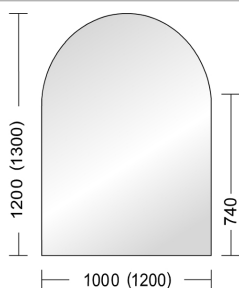

Energieeffizienzklasse: **A**

Heizleistung kw	6
Höhe / Breite / Tiefe cm	125 / 46 / 46
Bauart	1
Rohrstutzen mm	150
Zuluftstutzen mm	100
Gewicht kg	130
Abgasmassenstrom g/s	5,3
Abgastemperatur C	330
Mindestförderdruck mbar	0,12
Wirkungsgrad %	79,9
Brennraummaße ca. H / B / T cm	45 / 30 / 32
Scheibenhöhe cm	58
Lochmitte Anschluss hinten cm	114,5
Lochmitte Anschluss oben ca. cm	185,5
Zuluft Lochmitte cm	35
Abstand Seite cm	20
Abstand Hinten cm	15

Zubehör

Gezogenes Rohrset nach oben incl. Drossel- und Reinigungsklappe schwarz. (H 70 cm)

139,00€

Rohranschlußset nach hinten, Farbe schwarz 3 - tlg.

39,00€

Für die Aufstellung an der geraden Wand empfehlen wir unsere halbrunde Glasunterlage.