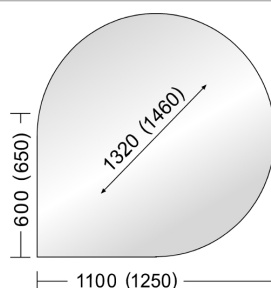

Ideal für eine Eckaufstellung ist die tropfenförmige Glasunterlage.

99,00€