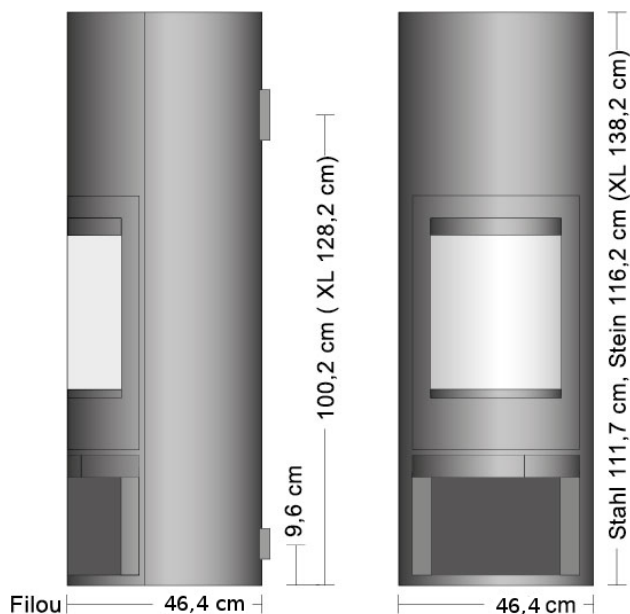

Hünefeldstr 82 a
42285 Wuppertal
0202 - 281 21 51

Robert-Bosch-Str 33
55129 Mainz
06131 - 627 81 53

Filou XL Stahl schwarz

Technische Daten

- Heizleistung 6 kW
- Heißluftscheibenspülung
- mehrfachverriegelte Tür
- 48 cm hohe Panoramiascheibe
- Speicherstein optional erhältlich
- Topplatten optional erhältlich
- Griff in Zierleiste integriert
- Griff u. Steuerung bleiben kalt
- Anschluß oben / hinten
- externe Frischluftzufuhr möglich
- geringer Holzverbrauch
- integriertes Holzlager
- Brennstoffe Holz, Holzbrikett
- 24 Stunden Dauerbetrieb
- erfüllt die BImSchV Stufe 2
- 5 Jahre Garantie

| | |
|---------------------------------|-----------------|
| Heizleistung kw | 6 |
| Höhe / Breite / Tiefe cm | 138,2/46,4/64,6 |
| Bauart | 1 |
| Rohrstutzen mm | 150 |
| Zuluftstutzen mm | 100 |
| Gewicht kg | 98 |
| Abgasmassenstrom g/s | 5,9 |
| Abgastemperatur C | 202 |
| Mindestförderdruck mbar | 0,12 |
| Wirkungsgrad % | 83 |
| Brennraummaße ca. H / B / T cm | 42/33/30 |
| Scheibenhöhe cm | 48 |
| Lochmitte Anschluss hinten cm | 128,2 |
| Lochmitte Anschluss oben ca. cm | 190,5 |
| Zuluft Lochmitte cm | 9,6 |
| Abstand Seite cm | 20 |
| Abstand Hinten cm | 20 |

Zubehör

Gezogenes Rohrset nach oben incl. Drossel- und Reinigungsklappe schwarz. (H 70 cm)

98,99€

Rohranschlußset nach hinten, Farbe schwarz 3 - tlg.

39,00€

Für die Aufstellung an der geraden Wand empfehlen wir unsere halbrunde Glasunterlage.