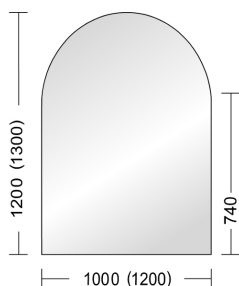

| | |
|---------------------------------|-----------------|
| Heizleistung kw | 6 |
| Höhe / Breite / Tiefe cm | 138,2/46,4/64,6 |
| Bauart | 1 |
| Rohrstutzen mm | 150 |
| Zuluftstutzen mm | 100 |
| Gewicht kg | 98 |
| Abgasmassenstrom g/s | 5,9 |
| Abgastemperatur C | 202 |
| Mindestförderdruck mbar | 0,12 |
| Wirkungsgrad % | 83 |
| Brennraummaße ca. H / B / T cm | 42/33/30 |
| Scheibenhöhe cm | 48 |
| Lochmitte Anschluss hinten cm | 128,2 |
| Lochmitte Anschluss oben ca. cm | 190,5 |
| Zuluft Lochmitte cm | 9,6 |
| Abstand Seite cm | 20 |
| Abstand Hinten cm | 20 |

Zubehör

Gezogenes Rohrset nach oben incl. Drossel- und Reinigungsklappe schwarz. (H 70 cm)

98,99€

Rohranschlußset nach hinten, Farbe schwarz 3 - tlg.

39,00€

Für die Aufstellung an der geraden Wand empfehlen wir unsere halbrunde Glasunterlage.