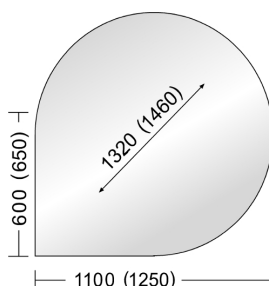

Ideal für eine Eckaufstellung ist die tropfenförmige Glasunterlage.

98,99€