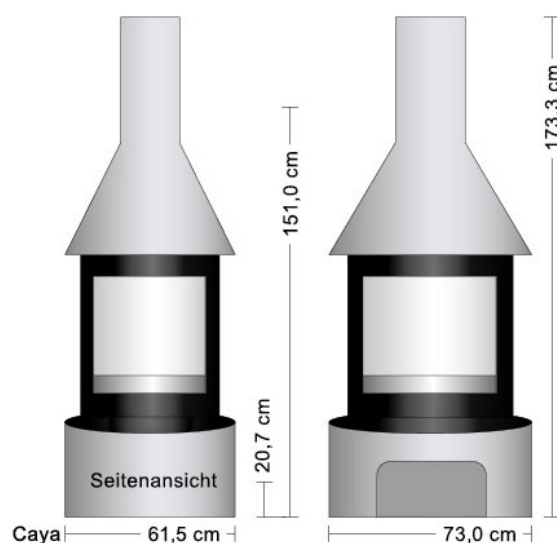

Robert-Bosch-Str 33
55129 Mainz
06131 - 627 81 53

Kaminofen Caya

Technische Daten

- Heizleistung 5 kW
- 3 große Panorama - Vollglas-Scheiben 55 cm Hoch
- Heißluftscheibenspülung
- Schnellbausatz, Sockel & Haube bereits mit Rauputz beschichtet
- max. Holzscheitlänge ca. 35 cm
- Anschluss oben / hinten
- mehrfachverriegelte Tür
- Einhandhebel für Luftsteuerung
- Griff u. Steuerung bleiben kalt
- externe Frischluftzufuhr möglich
- Brennstoffe: Holz, Holzbriketts
- geringer Brennstoffverbrauch
- 24 Stunden Dauerbetrieb
- erfüllt die BImSchV Stufe 2
- 5 Jahre Garantie

Heizleistung kw	5
Höhe / Breite / Tiefe cm	173,3 / 73,0 / 61,5
Bauart	1
Rohrstutzen mm	150
Zuluftstutzen mm	100
Gewicht kg	123
Abgasmassenstrom g/s	6,9
Abgastemperatur C	205
Mindestförderdruck mbar	0,12
Wirkungsgrad %	79
Brennraummaße ca. H / B / T cm	42 / 47 / 36
Scheibenhöhe cm	55
Lochmitte Anschluss hinten cm	146,1
Lochmitte Anschluss oben ca. cm	-
Zuluft Lochmitte cm	20,7
Abstand Seite cm	110
Abstand Hinten cm	20

Zubehör

Rohranschlußset nach
hinten, Farbe schwarz
3 - tlg.

39,00€

Gezogenes Rohrset nach
oben incl. Drossel- und
Reinigungsclappe
schwarz. (H 70 cm)

98,99€

Für die Aufstellung an der
geraden Wand
empfehlen wir unsere
halbrunde
Glasunterlage.