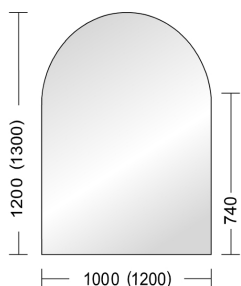

Robert-Bosch-Str 33
55129 Mainz
06131 - 627 81 53

Kaminofen Caya

Technische Daten

- Heizleistung 5 kW
- 3 große Panorama - Vollglas-Scheiben 55 cm Hoch
- Heißluftscheibenspülung
- Schnellbausatz, Sockel & Haube bereits mit Rauputz beschichtet
- max. Holzscheitlänge ca. 35 cm
- Anschluss oben / hinten
- mehrfachverriegelte Tür
- Einhandhebel für Luftsteuerung
- Griff u. Steuerung bleiben kalt
- externe Frischluftzufuhr möglich
- Brennstoffe: Holz, Holzbriketts
- geringer Brennstoffverbrauch
- 24 Stunden Dauerbetrieb
- erfüllt die BImSchV Stufe 2
- 5 Jahre Garantie

Heizleistung kw	5
Höhe / Breite / Tiefe cm	173,3 / 73,0 / 61,5
Bauart	1
Rohrstutzen mm	150
Zuluftstutzen mm	100
Gewicht kg	123
Abgasmassenstrom g/s	6,9
Abgastemperatur C	205
Mindestförderdruck mbar	0,12
Wirkungsgrad %	79
Brennraummaße ca. H / B / T cm	42 / 47 / 36
Scheibenhöhe cm	55
Lochmitte Anschluss hinten cm	146,1
Lochmitte Anschluss oben ca. cm	-
Zuluft Lochmitte cm	20,7
Abstand Seite cm	110
Abstand Hinten cm	20

Zubehör

Rohranschlußset nach
hinten, Farbe schwarz
3 - tlg.

39,00€

Gezogenes Rohrset nach
oben incl. Drossel- und
Reinigungsclappe
schwarz. (H 70 cm)

98,99€

Für die Aufstellung an der
geraden Wand
empfehlen wir unsere
halbrunde
Glasunterlage.