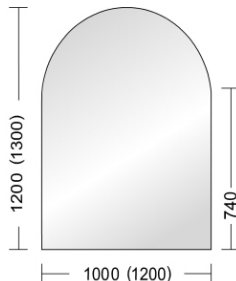

Robert-Bosch-Str 33
55129 Mainz
06131 - 627 81 53

Rosa XXL

Technische Daten

- Heizleistung 8,5 kW
- Bauart 2
- 2 Kochfelder mit je 5 Ringen
- geräumiger Brennraum
- sehr großes Backfach (78L)
- Brennraum komplett Gusseisen
- rollengelagerte Schublade für Töpfe oder auch Holz
- effektive Scheibenspülung
- seitlicher Abstand 25 cm
- Brennstoffe Holz, Holzbrikett
- 24 Stunden Dauerbetrieb
- erfüllt die BImSchV Stufe 2
- Hersteller: La Nordica

Heizleistung kw	8,5
Höhe / Breite / Tiefe cm	86,1/107,4/66,9
Bauart	2
Rohrstutzen mm	150
Zuluftstutzen mm	nein
Gewicht kg	202
Abgasmassenstrom g/s	6,2
Abgastemperatur C	232
Mindestförderdruck mbar	0,12
Wirkungsgrad %	85
Brennraummaße ca. H / B / T cm	29,6/30,6/46
Scheibenhöhe cm	
Lochmitte Anschluss hinten cm	-
Lochmitte Anschluss oben ca. cm	148,6
Zuluft Lochmitte cm	-
Abstand Seite cm	25
Abstand Hinten cm	35

Zubehör

Gezogenes Rohrset
nach oben incl.
Drossel- und
Reinigungsklappe
schwarz. (H 70 cm)

99,00€

Die Glasbodenplatte
Halbrund ist die
beliebteste
Unterlage bei
Wandaufstellung

119,00€

Rechteck Glasplatte
120x130 cm
Erforderlich bei der
Aufstellung auf
brennbaren Böden