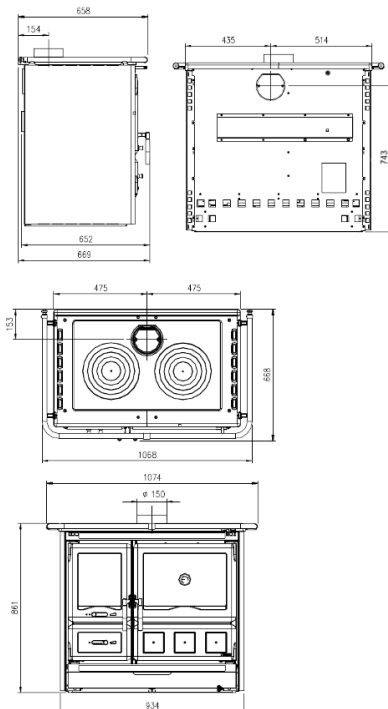

Robert-Bosch-Str 33
55129 Mainz
06131 - 627 81 53

Rosa XXL

Technische Daten

- Heizleistung 8,5 kW
- Bauart 2
- 2 Kochfelder mit je 5 Ringen
- geräumiger Brennraum
- sehr großes Backfach (78L)
- Brennraum komplett Gusseisen
- rollengelagerte Schublade für Töpfe oder auch Holz
- effektive Scheibenspülung
- seitlicher Abstand 25 cm
- Brennstoffe Holz, Holzbrikett
- 24 Stunden Dauerbetrieb
- erfüllt die BImSchV Stufe 2
- Hersteller: La Nordica

Heizleistung kw	8,5
Höhe / Breite / Tiefe cm	86,1/107,4/66,9
Bauart	2
Rohrstutzen mm	150
Zuluftstutzen mm	nein
Gewicht kg	202
Abgasmassenstrom g/s	6,2
Abgastemperatur C	232
Mindestförderdruck mbar	0,12
Wirkungsgrad %	85
Brennraummaße ca. H / B / T cm	29,6/30,6/46
Scheibenhöhe cm	
Lochmitte Anschluss hinten cm	-
Lochmitte Anschluss oben ca. cm	148,6
Zuluft Lochmitte cm	-
Abstand Seite cm	25
Abstand Hinten cm	35

Zubehör

Gezogenes Rohrset
nach oben incl.
Drossel- und
Reinigungsklappe
schwarz. (H 70 cm)

99,00€

Die Glasbodenplatte
Halbrund ist die
beliebteste
Unterlage bei
Wandaufstellung

119,00€

Rechteck Glasplatte
120x130 cm
Erforderlich bei der
Aufstellung auf
brennbaren Böden